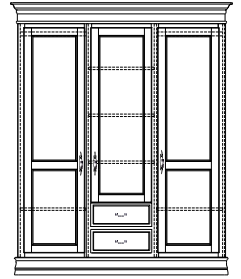

Шкаф 2-х дв
арт. Ш-021D/D

1208x634x2204

Шкаф 2-х дв с ящиками
арт. Ш-022 D/D, Z/Z

1208x634x2204

Шкаф 2-х дв
арт. Ш-024 D/D

1208x434x2204

Шкаф бар
арт. Ш-025 D/D

1208x634x2204

Шкаф 3-х дв
арт. Ш-031D/D

1794x634x2204

Шкаф 3-х дв с ящиками
арт. Ш-032 D/D, D/Z

1794x634x2204

Шкаф 4-х дв
арт. Ш-041D/D

2225x634x2204

Шкаф 4-х дв с ящиками
арт. Ш-042 D/D, D/Z

2225x634x2204

Стеллаж
арт. Ш-026

1208x434x2204

Витрина
арт. Ш-027

1208x434x2204

Зеркало
арт. 3-011

1338/1230x92x1059

Панель зеркало
арт. П-021

1012x92x2204